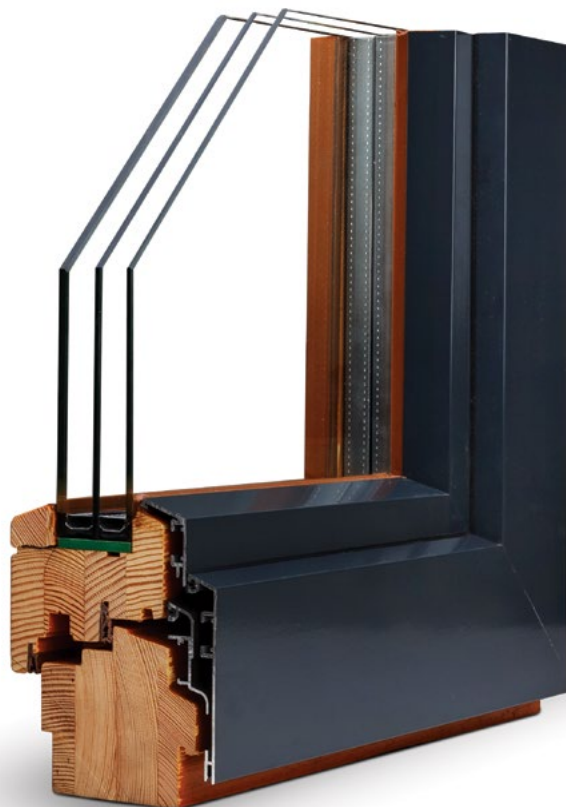

✉ **Email**

stolarka@george.pl

☎ **Telefon**

tel./fax +48 18 449 04 20

📍 **Adres**

33-300 Nowy Sącz,
ul. Długosza 33

Połączenie tradycyjnego materiału z nowoczesnym designem.

Bazuje na profilach **Comfort 68 / 78 / 90** i posiada podobne współczynniki.

Aluminiowa osłona od zewnątrz.

Aluminium dostępne w różnych kolorach RAL lub strukturach drewna.